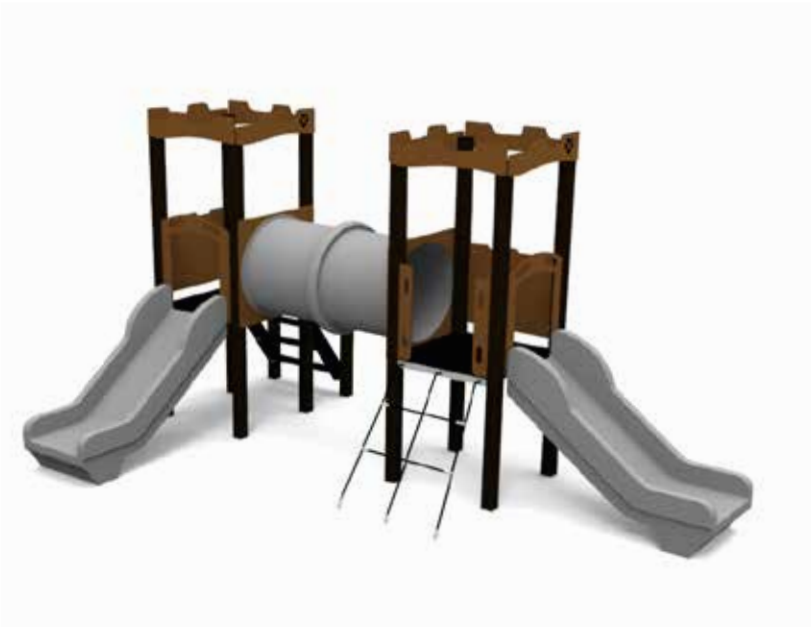

Eva

A7523

-  0,99 m
-  4,64 x 2,91 x 2,62 m
-  8,2 x 6,4 m / 35,00 mq
-  3-12 anni
-  Alluminio Colorato
-  Alluminio
-  Legno di Larice

Eva 2

A7523.2

-  0,99 m
-  4,68 x 2,91 x 2,70 m
-  8,2 x 6,4 m / 35,00 mq
-  3-12 anni
-  Alluminio Colorato
-  Alluminio
-  Legno di Larice