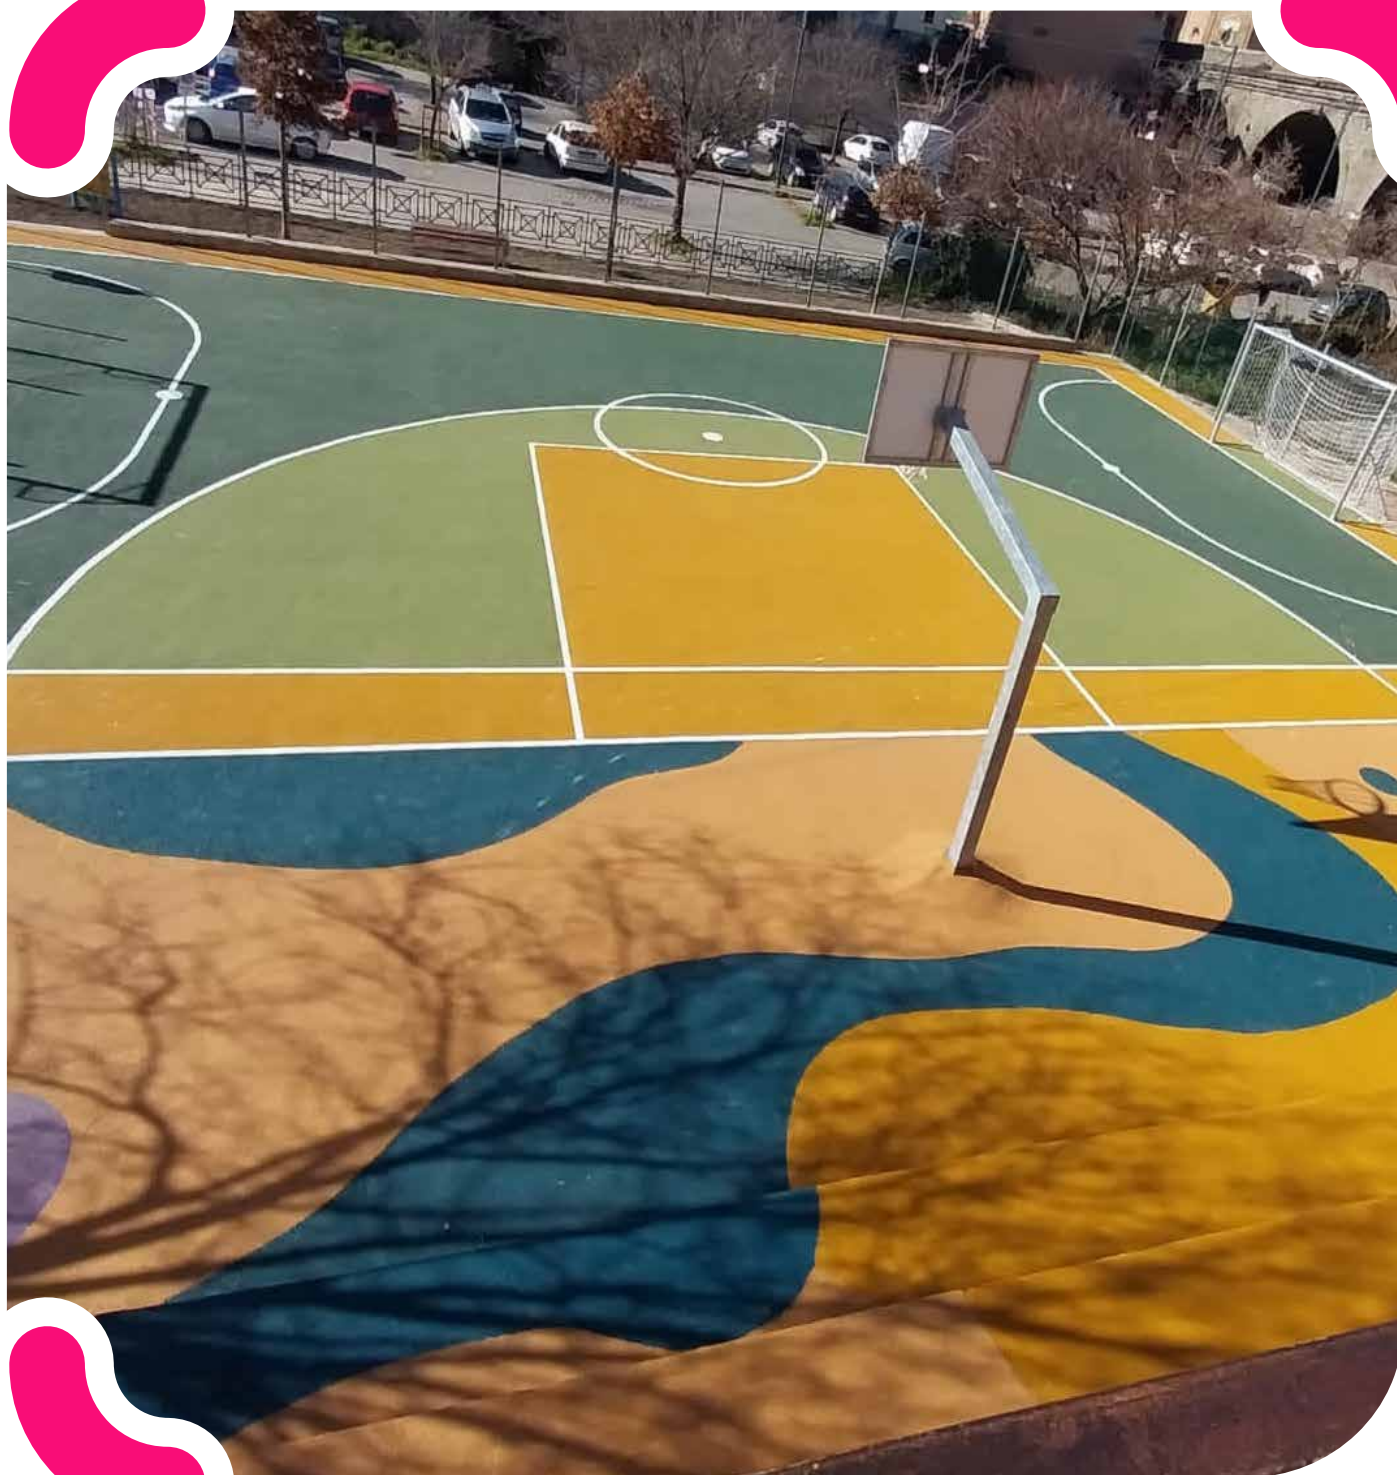

Progetti realizzati in Gomma Colata

Comune di Viterbo