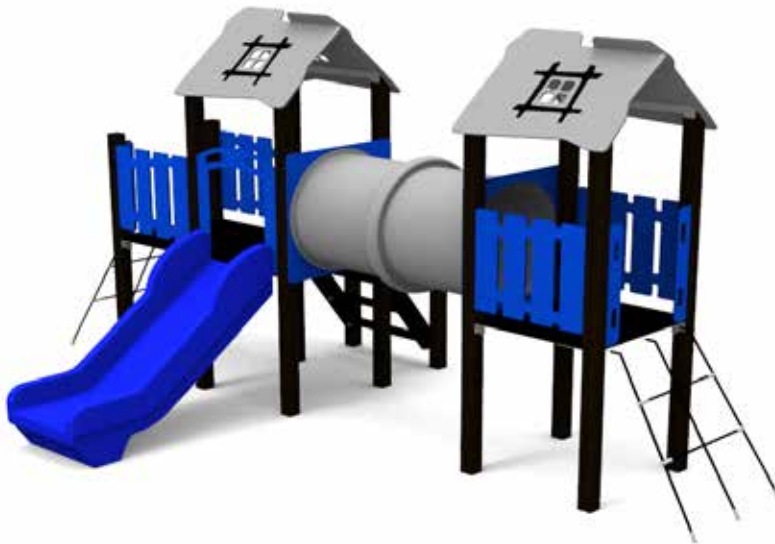

Julia 3

A7533.3

- 0,99 m
- 5,18 x 2,91 x 2,70 m
- 8,2 x 6,4 m / 35,00 mq
- 3-12 anni
- Alluminio Colorato
- Alluminio
- Legno di Larice