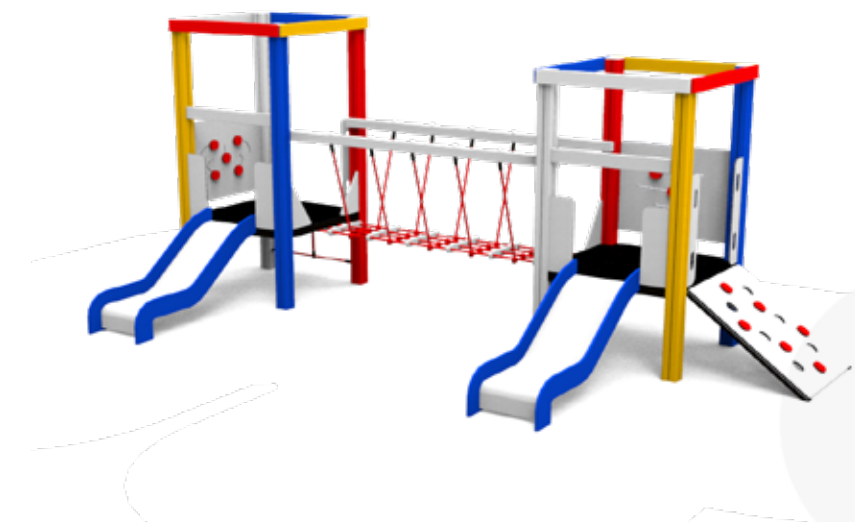

Mini Torretta doppia 1 Alucolor

A7511.1

- 0,60 m
- 1,99 x 4,29 x 2,11 m
- 5,4 x 7,3 m
- 2-9 anni
- Alluminio Colorato
- Alluminio
- Legno di Larice