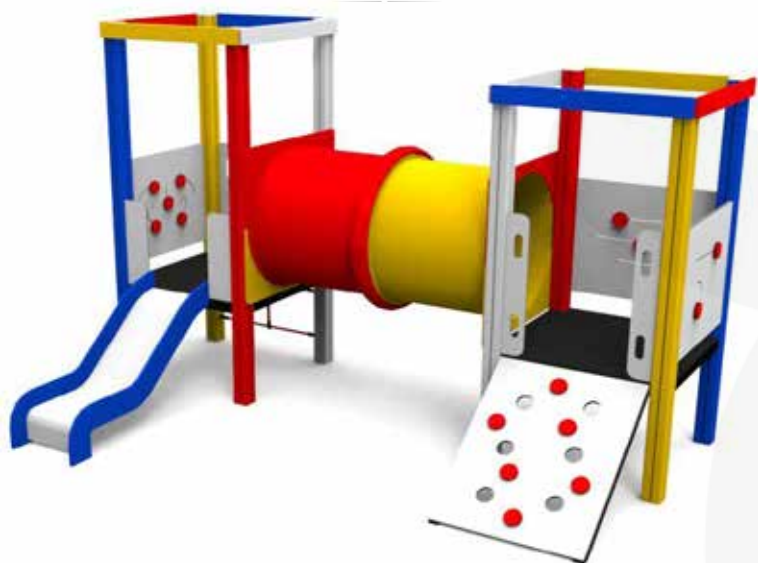

Mini Torretta 4 Alucolor

A7511.4

- 0,62 m
- 3,58 x 1,99 x 1,91 m
- 6,6 x 5,4 m
- 2-9 anni
- Alluminio Colorato
- Alluminio
- Legno di Larice

Mini Torretta doppia 1 Alucolor

A7511.1

- 0,60 m
- 1,99 x 4,29 x 2,11 m
- 5,4 x 7,3 m
- 2-9 anni
- Alluminio Colorato
- Alluminio
- Legno di Larice