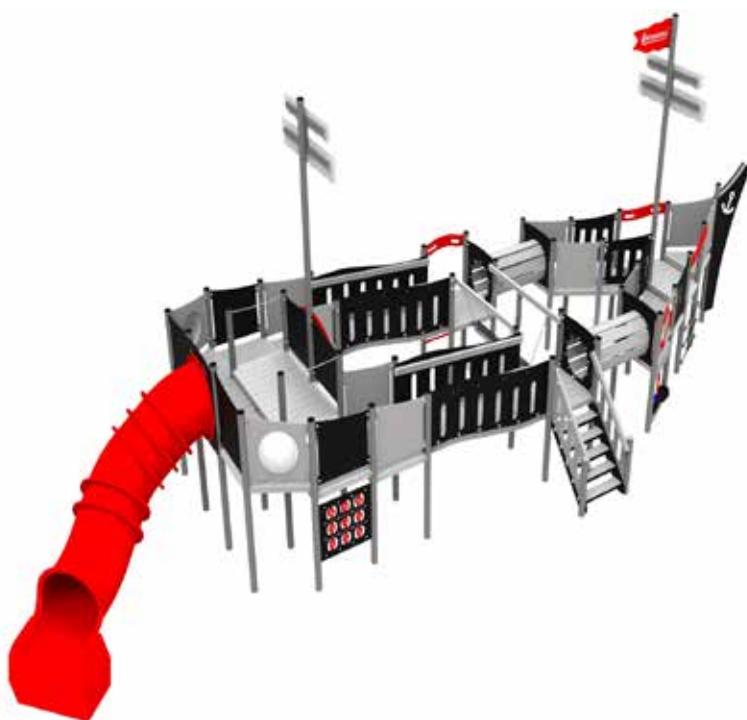

Nave Bounty

A90303

- 1,40 m
- 13,20 x 4,32 x 4,60 m
- 16,7 x 7,4 m / 120,00 mq
- 3-15 anni
- Alluminio
- Alluminio Colorato
- Legno di Larice