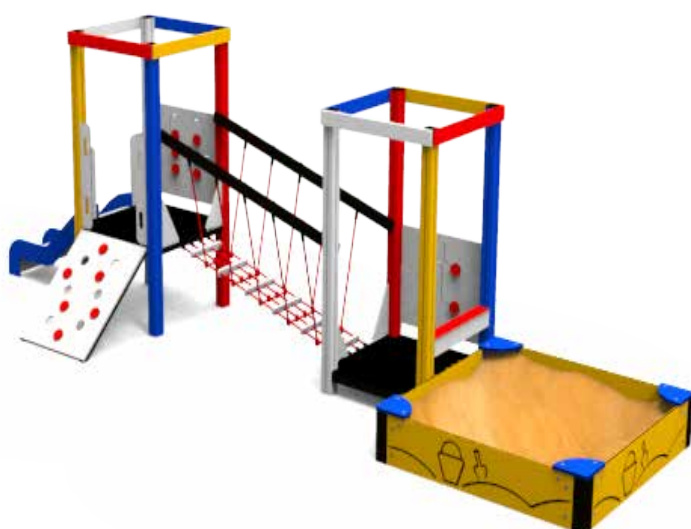

Mini Torretta doppia + sabbiera Alucolor

A7511.6

- 0,60 m
- 5,98 x 1,66 x 1,91 m
- 9,4 x 4,6 m
- 2-9 anni
- Alluminio Colorato
- Alluminio
- Legno di Larice
- Gioco con Sabbia